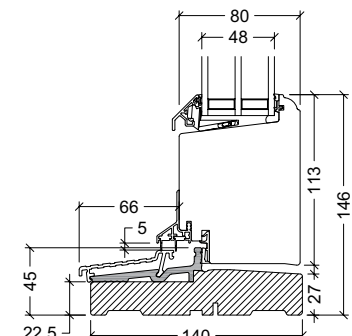

VELFAC Classic trä inåtgående dörrar - trösklar

ytterdörr och terrassdörr

22,5mm komposit med aluminiumslidskena
elementdjup 115mm och 147mm

Set utifrån

45mm ek
elementdjup 115mm och 140mm

Set utifrån