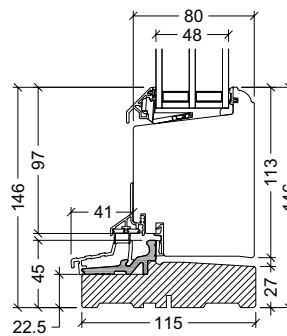

VELFAC Classic trä inåtgående dörrar - trösklar

ytterdörr och terrassdörr

22,5mm komposit med aluminiumslidskena
elementdjup 115mm och 147mm

Set utifrån

45mm ek
elementdjup 115mm och 140mm

Set utifrån