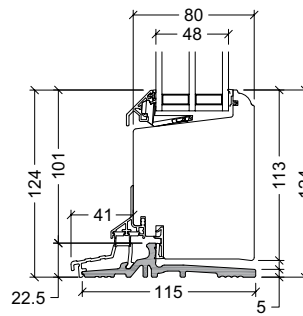

VELFAC Classic trä inåtgående dörrar - trösklar

ytterdörr och terrassdörr

22,5mm komposit med aluminiumslidskena
elementdjup 115mm och 147mm

Set utifrån

45mm ek
elementdjup 115mm och 140mm

Set utifrån