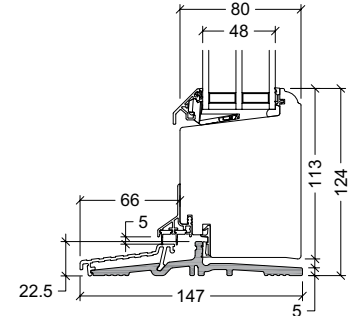

VELFAC Classic trä inåtgående dörrar - trösklar

ytterdörr och terrassdörr

22,5mm komposit med aluminiumslidskena
elementdjup 115mm och 147mm

Set utifrån

45mm ek
elementdjup 115mm och 140mm

Set utifrån